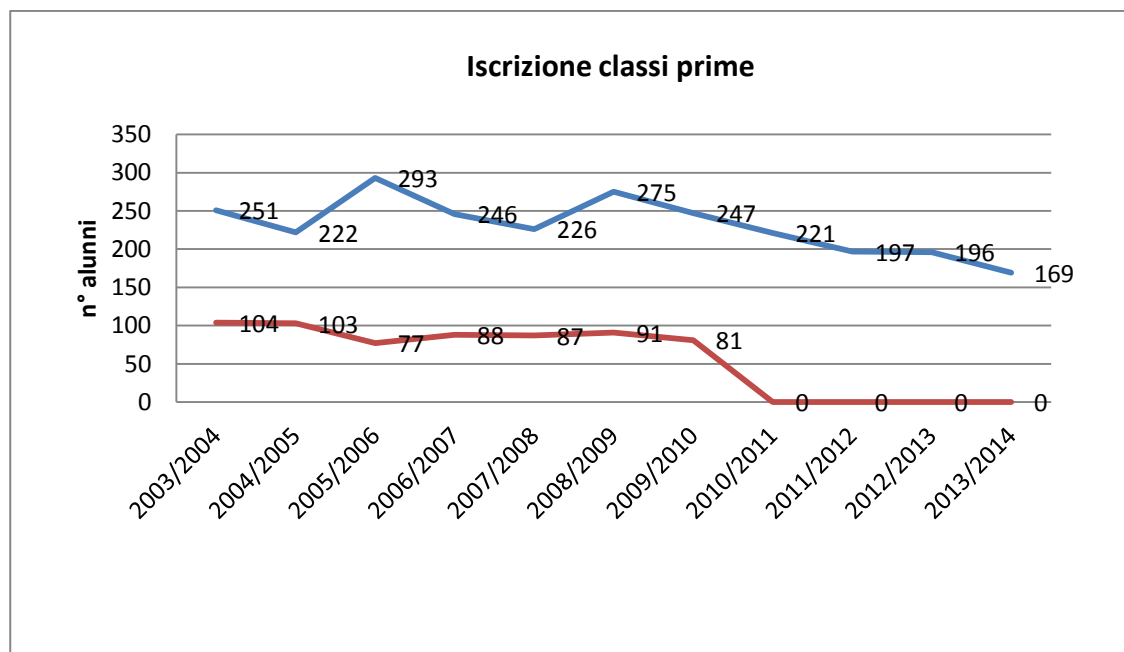

GRAFICO 1. Iscritti totali alle classi prime presso l'Istituto Fantoni e l'Istituto Pacati di Clusone dal 2003/2004 al 2013/2014

TABELLA 4. Iscritti alle classi prime presso l'istituto Fantoni di Clusone dal 2003/2004 al 2013/2014 (aggregati per indirizzo)

	Liceo Scientifico	Ragioneria IGEA / Amministrazione, finanza e marketing	Geometra / Costruzioni, ambiente e territorio	Perito turistico ITER	Liceo Scienze umane	informatica e telecomunicazioni	operatore grafico
2003/2004	66	36	85	64			
2004/2005	68	34	71	49			
2005/2006	99	39	99	56			
2006/2007	77	29	87	53			
2007/2008	79	36	73	38			
2008/2009	88	44	87	56			
2009/2010	72	45	76	54			
2010/2011	58	31	74	58			
2011/2012	30	50	56	54	27		
2012/2013	50	27	45	45	29		
2013/2014	31	20	28	27	24	20	19